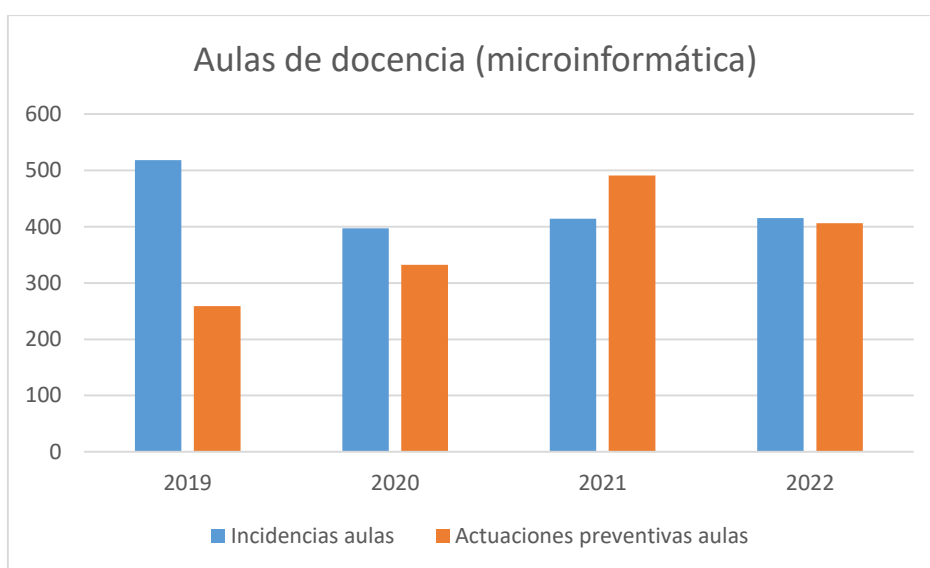

Equipamiento TIC para docencia y aprendizaje.	2017	2018	2019	2020	2021	2022
Número de aulas de informática/idiomas/aprendizaje	70	72	75	72	70	71
Número de puestos de aulas de informática/idiomas/aprendizaje	1.814	1.872	1.950	1.875	1.714	1.798
Otros espacios docentes y multiuso con equipos microinformáticos y medios audiovisuales	446	460	489	501	514	530
Total de equipos para docencia y aprendizaje	2.260	2.332	2.439	2.376	2.228	2.328
<i>Datos a 31/12 de cada año. (se incluyen espacios de aprendizaje, laboratorios de idiomas y laboratorios CAD y simulación de ES).</i>						