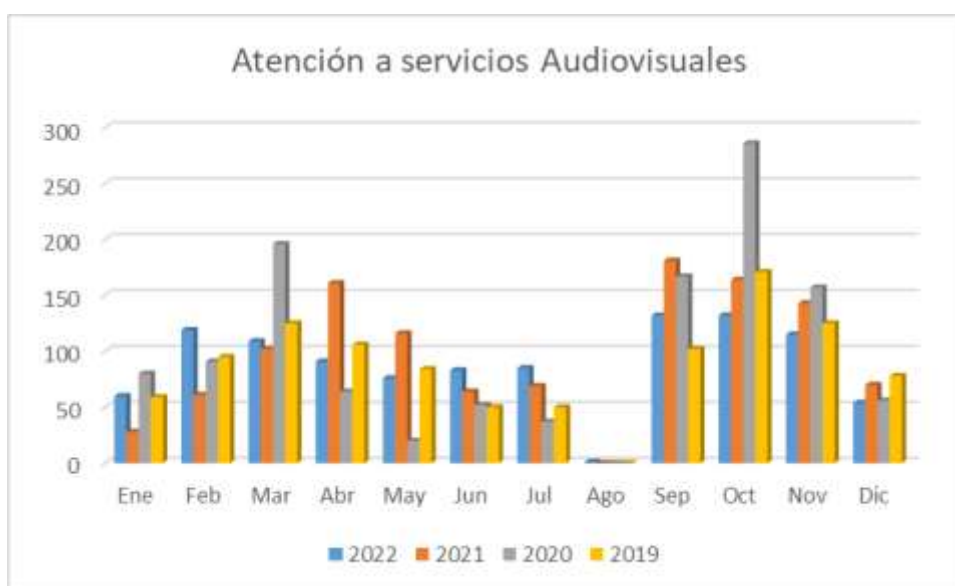

Equipamiento TIC para docencia y aprendizaje.	2017	2018	2019	2020	2021	2022
Número de aulas de informática/idiomas/aprendizaje	70	72	75	72	70	71
Número de puestos de aulas de informática/idiomas/aprendizaje	1.814	1.872	1.950	1.875	1.714	1.798
Otros espacios docentes y multiuso con equipos microinformáticos y medios audiovisuales	446	460	489	501	514	530
Total de equipos para docencia y aprendizaje	2.260	2.332	2.439	2.376	2.228	2.328
<i>Datos a 31/12 de cada año. (se incluyen espacios de aprendizaje, laboratorios de idiomas y laboratorios CAD y simulación de ES).</i>						