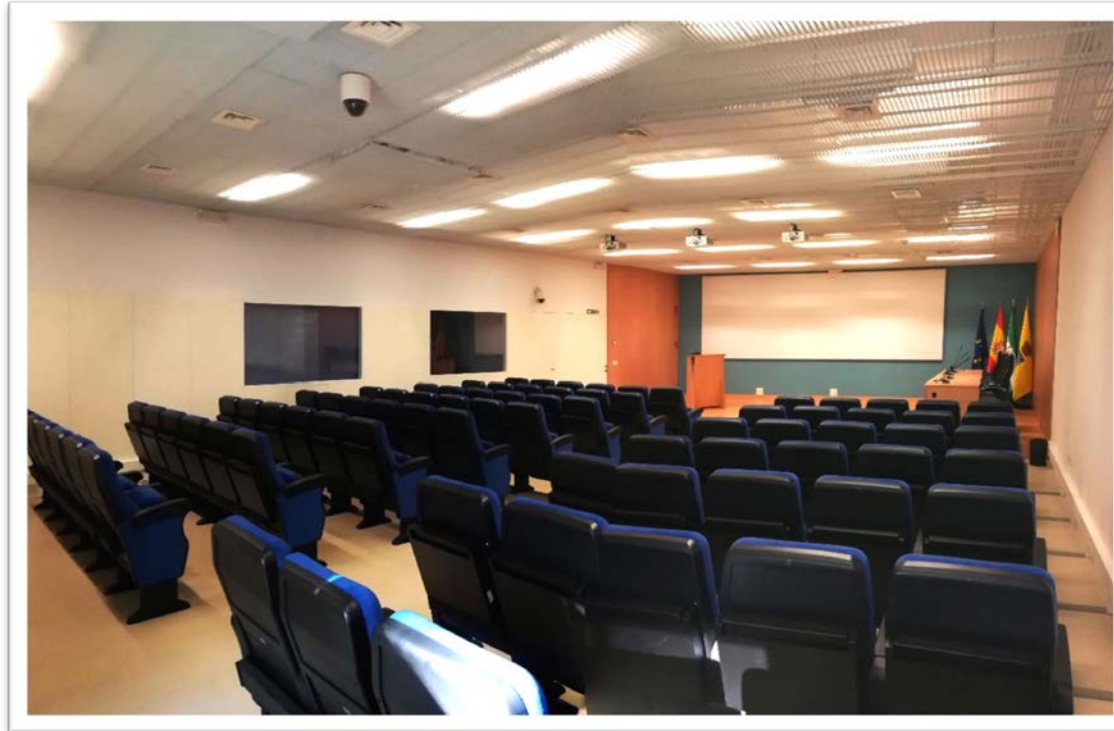

# Salas de Videoconferencias Campus de Puerto Real

- ▶ **Escuela Superior de Ingeniería**
  - Salón de Actos
  - Salón de Grados
  - Salas de Videoconferencias (4)
  - Aulas con Cámara (Magnas) (4)
- ▶ **Facultad Ciencias de la Educación**
  - Salón de Grados
- ▶ **CASEM**
  - Salón de Grados
  - Sala de Juntas
- ▶ **Facultad de Ciencias**
  - Aula 13
  - Aula 14
  - Salón de Grados
- ▶ **Biblioteca Campus**
  - Aula de Aprendizaje
- ▶ **Aularios**
  - Sala Teledocencia
- ▶ **CITI**
  - Sala reuniones
- ▶ **Institutos de Investigación**
  - Sala CAIV
  - Seminario Cacytmar

# Sala Videoconferencia: Facultad de Ciencias

# Sala Videoconferencia: Aulario Sur