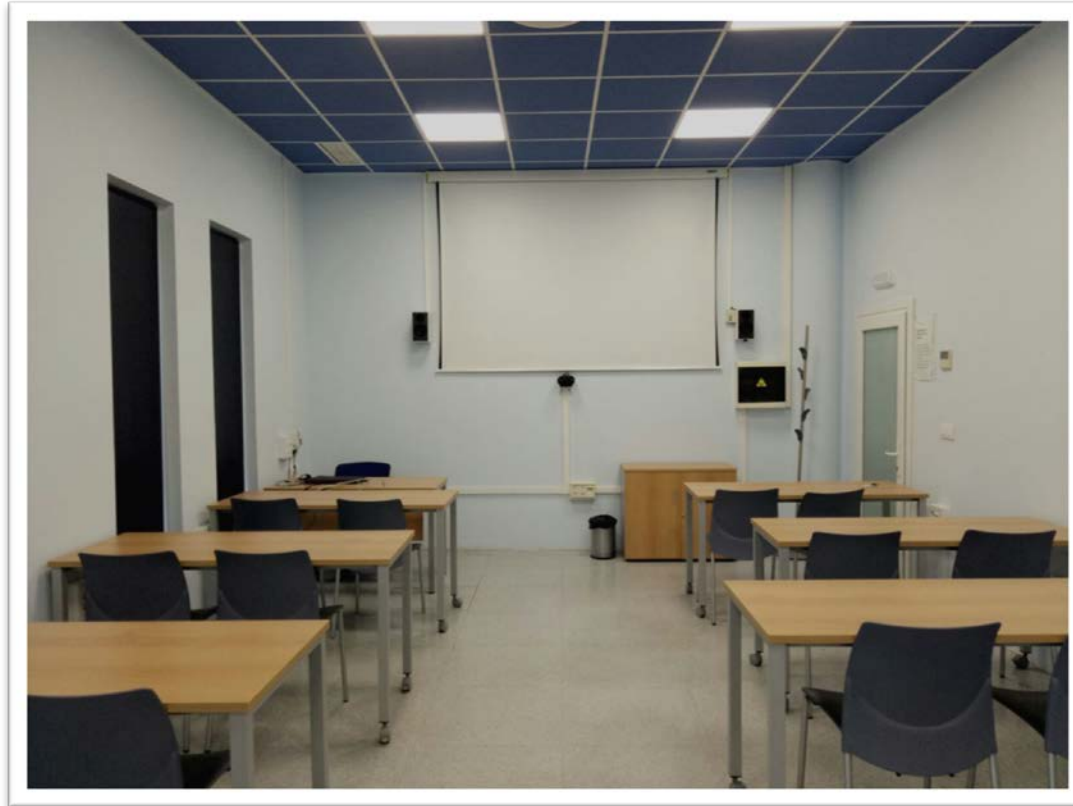

Sala Videoconferencia: Biblioteca de Campus

Sala de formación y videoconferencia

Localización	Planta Segunda
Capacidad	20 personas
Tipos de videoconferencia	• Polycom • Skype • Hangout • Adobe Connect
Equipamiento	• PC sobremesa • Micrófono y altavoz usb con cancelador de eco. • 1 Cámara Webcam USB. • 1 Videoprojector