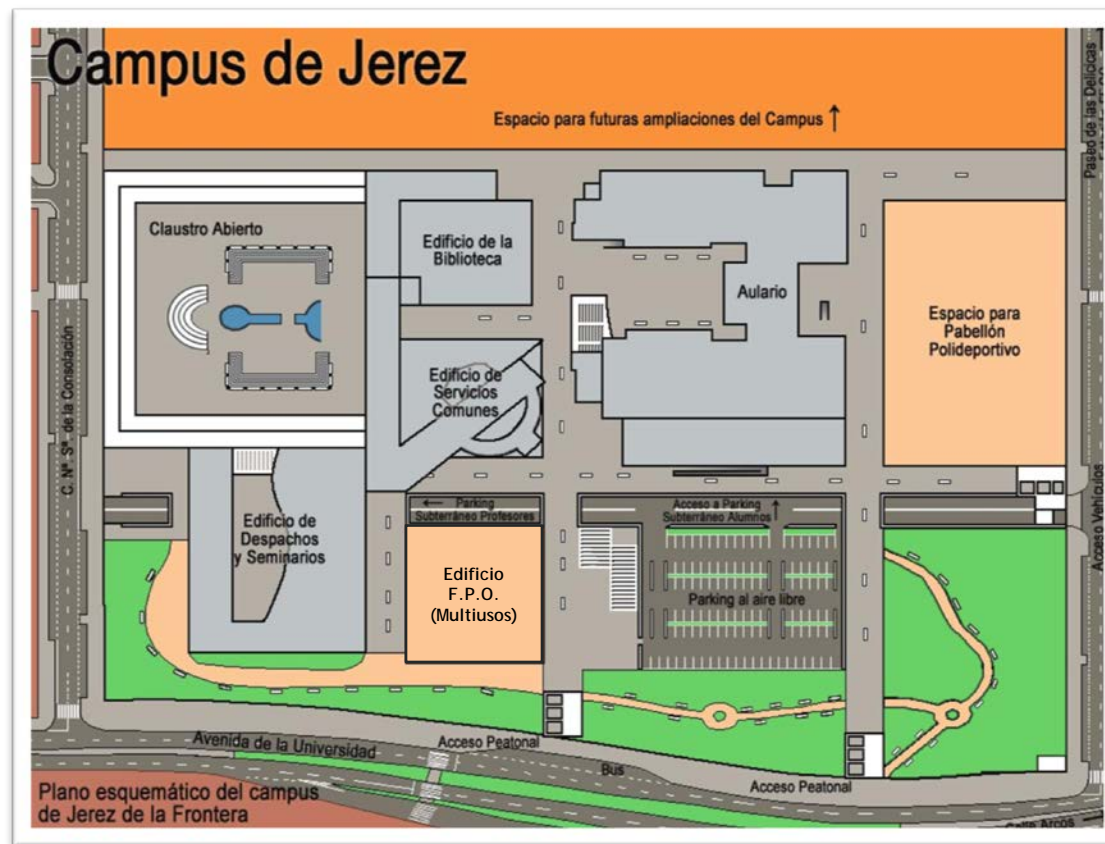

# Salas de Videoconferencias Campus de Jerez

- ▶ Sala de Grados (Izquierda y Derecha) Edificio Servicios
- ▶ Salón de Actos en Edificio Servicios
- ▶ Sala Teledocencia en Aulario
- ▶ Sala de Reuniones Edificio Multiusos
- ▶ Sala de Juntas 1 en Edificio Despachos y Seminarios

# Sala Videoconferencia: Salón de Grados Izquierdo

## Salón de Grados Izquierdo

Edificio Despachos y Seminarios	Edificio Despachos y Seminarios
Capacidad	48 personas
Tipos de videoconferencia	<ul style="list-style-type: none"><li>• Sin una unidad canceladora de eco no es conveniente realizar ninguna.</li></ul>
Equipamiento	<ul style="list-style-type: none"><li>• PC sobremesa</li><li>• Microfonía de debate e inalámbrico .</li><li>• Cámara Robotizada conectada a tarjeta capturadora</li><li>• Videoprojector y pantalla de refuerzo</li></ul>