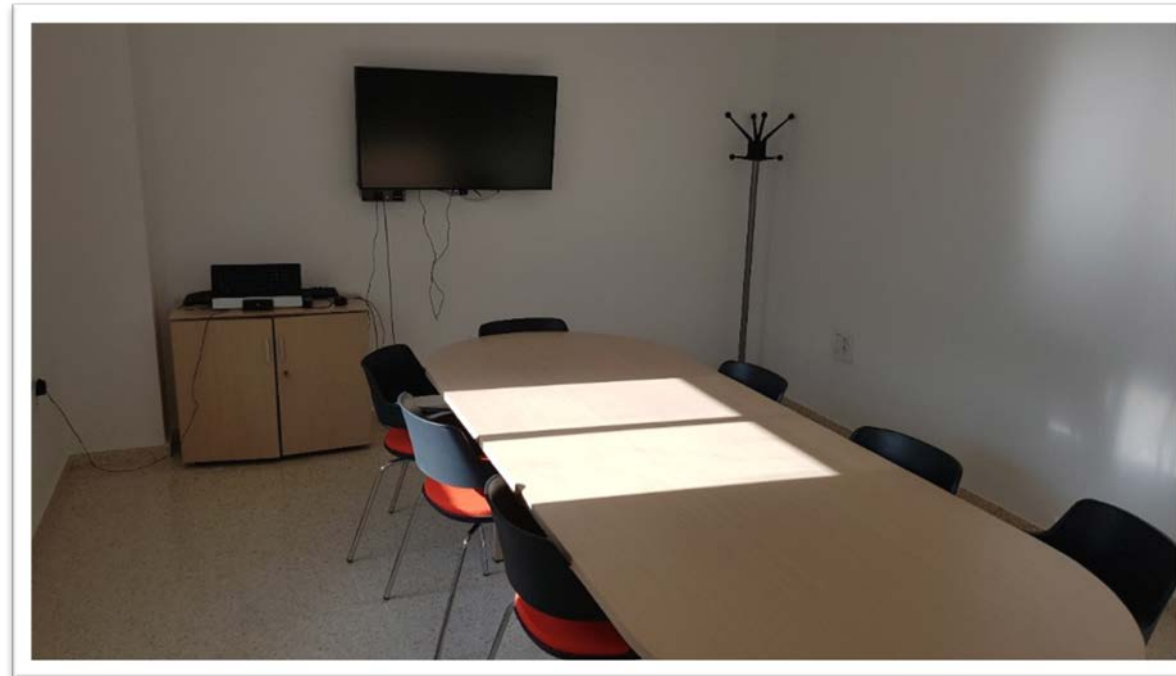

Salas Videoconferencia: Sala de Reuniones

Sala de Reuniones

Localización	Edificio Multiusos
Capacidad	8 personas
Tipos de videoconferencia	• Skype • Hangout • Adobe Connect
Equipamiento	• PC sobremesa • Micrófono y Altavoz con cancelador de eco (Clear One) • Cámara Usb • TV Led