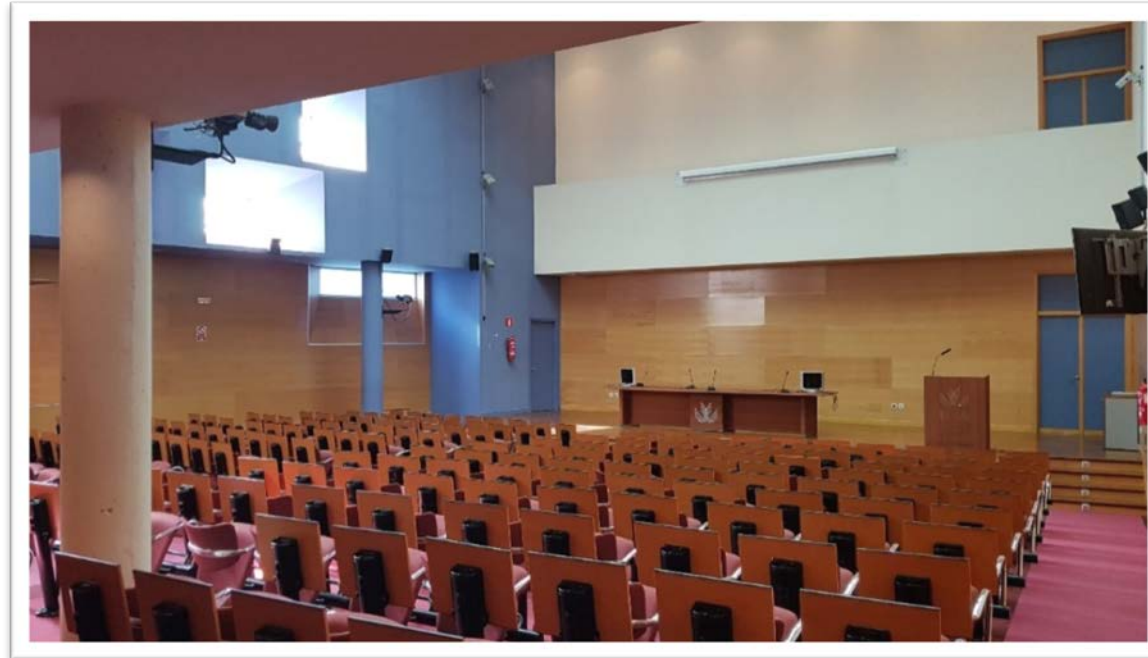

Sala Videoconferencia: Salón de Actos

Salón de Actos	
Localización	Edificio Despachos y Seminarios
Capacidad	210 personas
Tipos de videoconferencia	• Sin una unidad canceladora de eco no es conveniente realizar ninguna.
Equipamiento	• PC sobremesa • Microfonía de debate e inalámbrico. • 2 Cámaras Robotizadas conectada a tarjeta capturadora • Videoprojector y pantalla de refuerzo