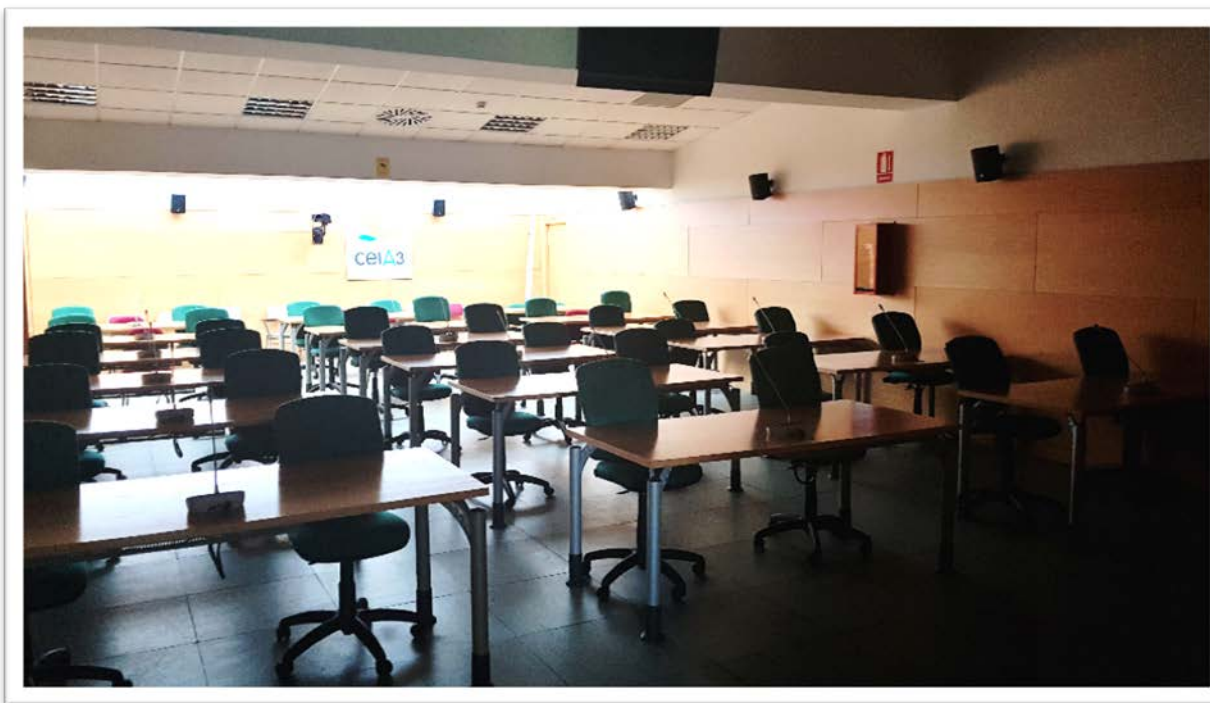

Sala Videoconferencia: Sala de Teledocencia

Sala de Teledocencia

Localización	Edificio Aulario
Capacidad	36 personas
Tipos de videoconferencia	• Polycom • Skype • Hangout • Adobe Connect
Equipamiento	• PC sobremesa • Microfonía de debate e inalámbrico. • Cancelador de eco • 2 Cámaras Robotizadas conectada a tarjeta capturadora • Cámara pared trasera averiada (servomotor) • Sistema de posicionamiento automático de cámaras averiado. • Videoprojector y